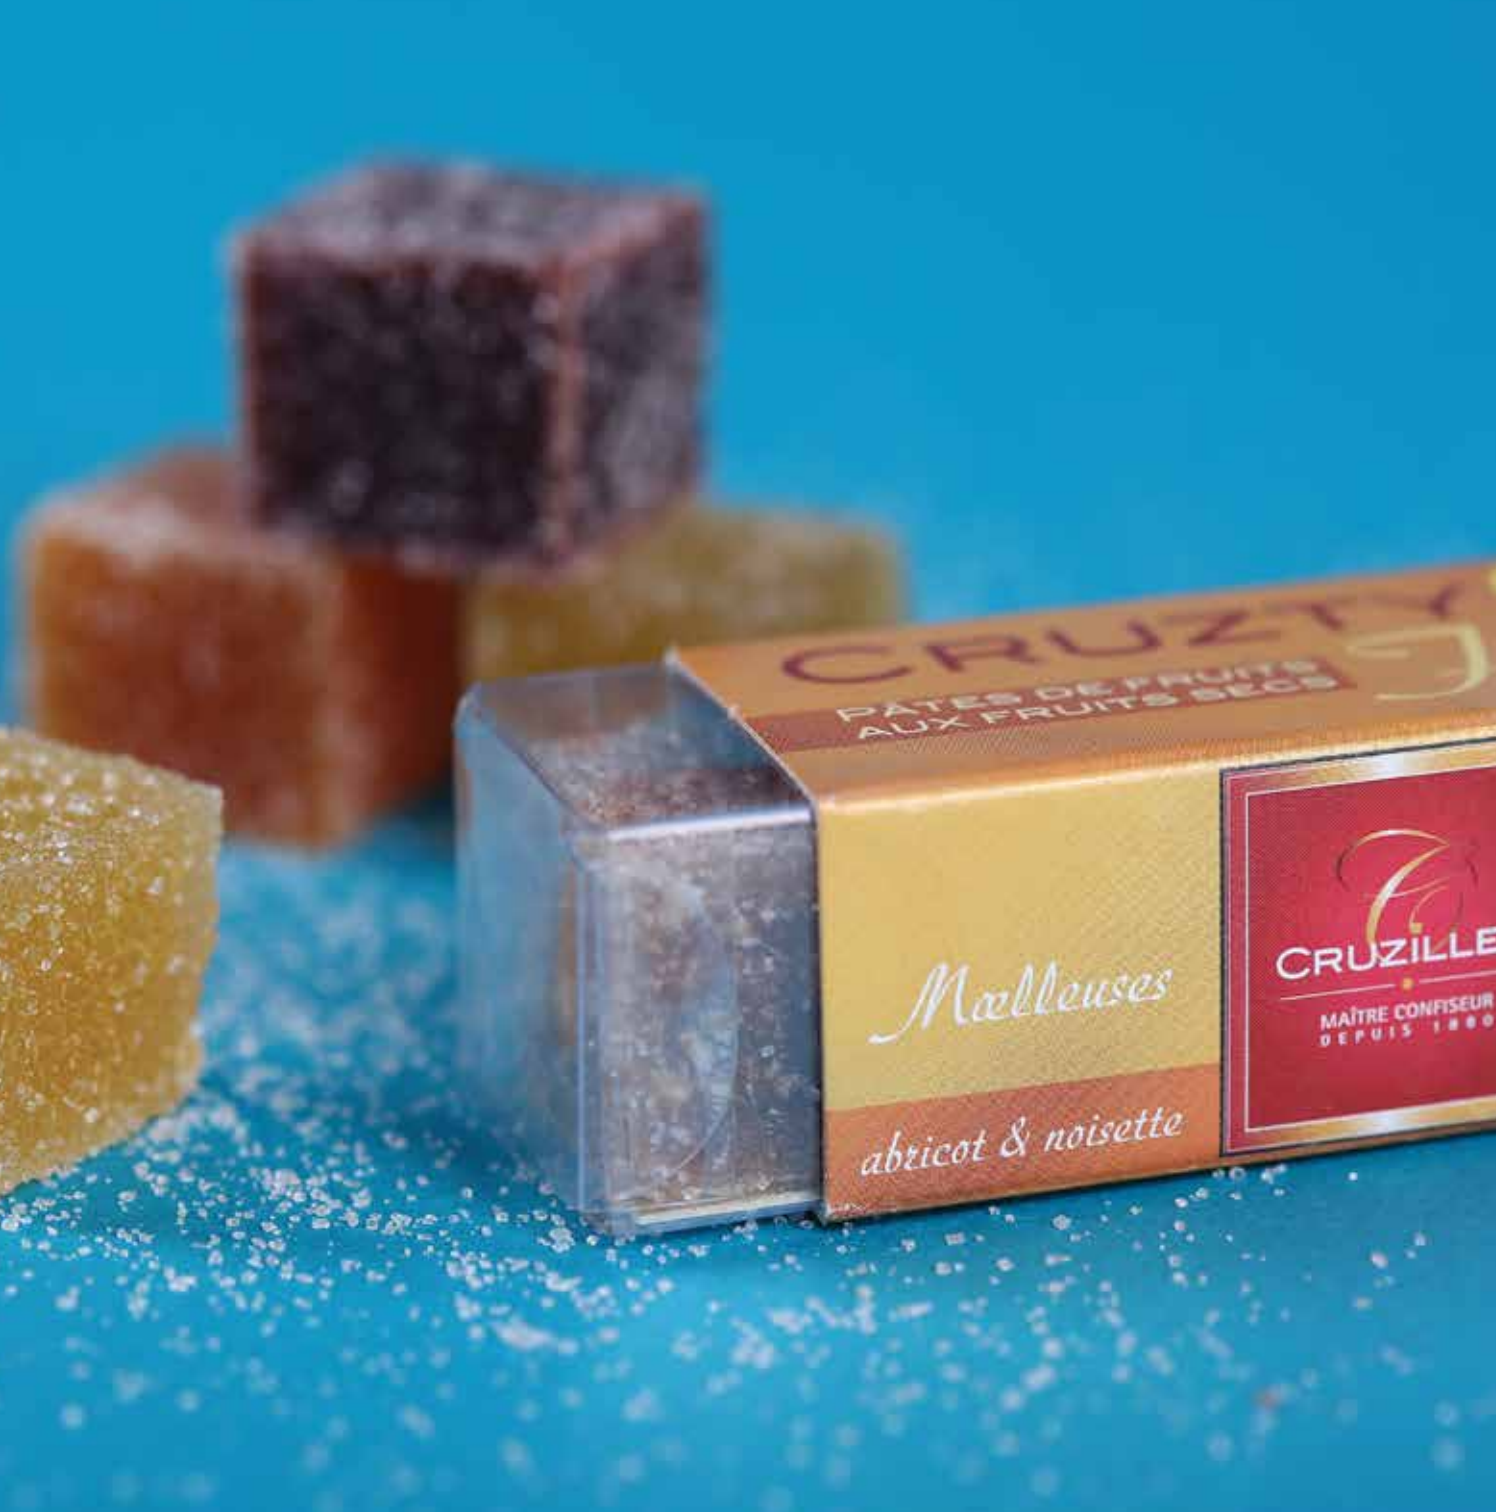

ماكرون بنكهة البندق

MAC - 11

Passion Fruits Macaron

ماكرون بنكهة الفواكه الاستوائية

MAC - 12

Alexandre Stern

Un Matin
عسل الصباح

ASN - 01 | 28 GM /10 SR | 100 GM /100 SR

Black Forest
عسل الغابة السوداء

ASN - 02 | 28 GM /10 SR | 100 GM /100 SR

La Route
عسل جزر الهند

ASN - 03 | 28 GM /10 SR | 100 GM /100 SR

CRUZILLES

Dry Fruits

الفواكه المجففة

La Chocolate Four